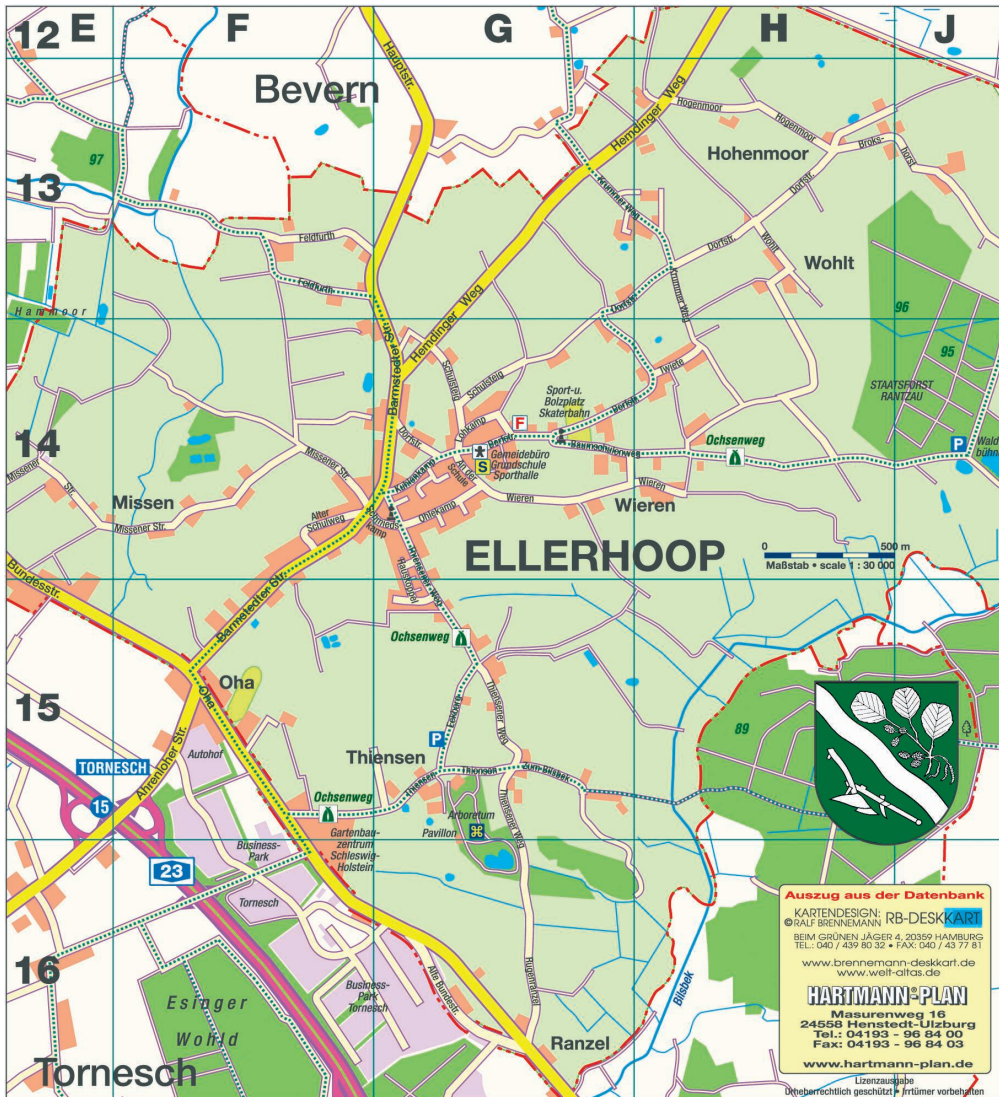

Straßenverzeichnis

Alte Bundesstr. G16
 Alter Schulweg F14
 An der Schule G14
 Barmstedter Str. F14,15,G13,14
 Baumschulenweg GH14
 Brokshorst HJ13
 Bundesstr. 5 E14,15,F15
 Dorfstr. GH13,14
 Eekbarg G15
 Feldfurth FG13
 Hauskoppel G14,15
 Hemdinger Weg G13,14,H13
 Hogenmoor H13
 Krummer Weg Gh13
 Kuhlenkamp G14

Lohkamp G14
 Missener Str. EF14
 Oha F15
 Ohlekamp G14
 Rugenranzel G16
 Schmiedskamp FG14
 Schulsteig G14
 Thiensen FG15
 Thiensener Weg G14-16
 Twiete H14
 Wieren GH14
 Wohlt H13
 Zum Bilsbek G15

Herzlich willkommen beim
HARTMANN-PLAN
 Die Nr.1 im Norden! ... und das Suchen hat ein Ende